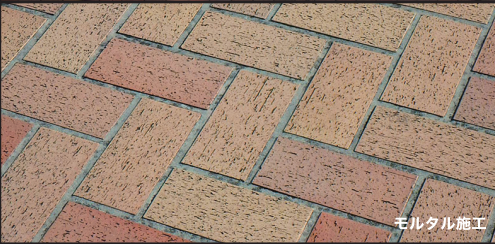

千年煉瓦

BRICK COLLECTION

熟練の職人技が支える歴史で培った高い技術力

天然素材で製造する煉瓦は、細やかな製造管理が必要です。LAERAが提供する煉瓦は、明治時代から120年以上に渡り積み上げた歴史と職人により継承された技術力で、確かな品質をお約束します。また、様々な異素材とのコラボレーションにより、時代と環境に即した煉瓦の可能性を追求しています。

砂施工

モルタル施工

すかし積み煉瓦

陰影タイル