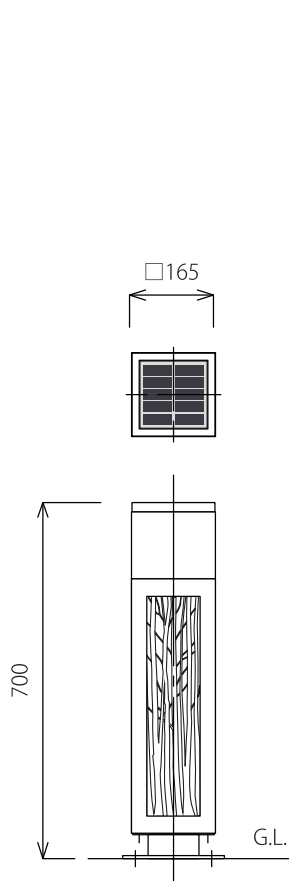

シラカバタイプ

白樺の木の林をモチーフとしたパターン。
自然公園や学校公共施設等、あらゆる空間をモダンに演出します。

LAERA
LANDSCAPE PRODUCTS

お問い合わせ・ご注文は下記へお願いいたします。

お電話での受付時間（平日 9:00~17:40）

TEL 03-5246-4896 FAX 03-5246-4846

〒110-0015 東京都台東区東上野 4-16-6 東西ビル東上野 2階

<http://www.laera.jp>