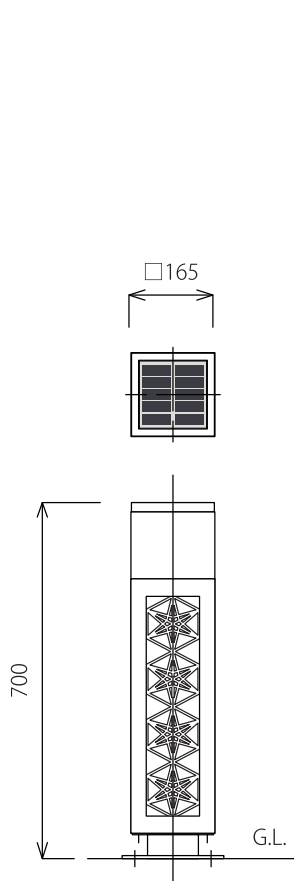

アダプター : ベース式 / 根入式

点灯時間 : 日没感知5時間の全点灯後に9時間50%調光

【選べる光色】

2色の光から選択できます。

白色
5000K ケルビン

電球色
2700K ケルビン

リンドウタイプ

りんどうの花の伝統紋様である竜胆紋がモチーフのパターン。
観光地や神社仏閣等へ、和の空間を優雅に演出します。